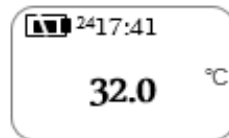

1. ค่าต่ำสุด Min: กดปุ่ม Meas. 1 ครั้งแล้วกดปุ่ม Mode 1 ครั้ง หน้าจอจะแสดงค่าสูงสุด Max: กดปุ่ม Meas. 1 ครั้งแล้วกดปุ่ม Mode 2 ครั้ง หน้าจอจะแสดง
2. กดปุ่ม Meas. ค้างไว้เพื่อวัดอุณหภูมิ เครื่องจะแสดงเฉพาะค่า Min/Max

หน้าจอแสดงผลเฉพาะค่าต่ำสุด
(ไม่แสดงผลค่าอื่นๆ)

หน้าจอแสดงผลเฉพาะค่าสูงสุด
(ไม่แสดงผลค่าอื่นๆ)

การล็อควัดอินฟราเรด/วัดแบบต่อเนื่อง (Lock)

1. กดปุ่ม Meas. 1 ครั้ง แล้วกดปุ่ม Mode 3 ครั้ง
สังเกต คำว่า "Lock" จะกระพริบ
2. กดปุ่ม Meas. เพื่อยืนยันการใช้งาน
สังเกตเห็นคำว่า "Lock" จะหยุดกระพริบและมีสัญลักษณ์อินฟราเรดกระพริบ
3. สามารถนำไปวัดอุณหภูมิ โดยไม่ต้องกดปุ่ม Meas.
4. กดปุ่ม Meas. กลับสู่หน้าจอปกติ

หน้าจอแสดงผลอุณหภูมิ
ทุกค่าที่วัดได้

การตั้งค่า °C /°F

1. กดปุ่ม Meas. 1 ครั้งแล้วกดปุ่ม Mode 5 ครั้ง
2. กดปุ่ม Meas. เพื่อเปลี่ยนหน่วยอุณหภูมิ °C /°F

**การตั้งค่า Emissivity**

1. กดปุ่ม Meas. 1 ครั้งแล้วกดปุ่ม Mode 6 ครั้ง
2. กดปุ่ม Meas. เพื่อตั้งค่า Emissivity (5E,6E,7E,....100E)
3. กดปุ่ม Mode เพื่อยืนยันการตั้งค่า