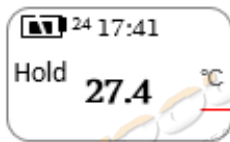

วิธีการใช้งาน

1. เล็งอินฟราเรดไปบนวัตถุที่ต้องการวัดอุณหภูมิ กดปุ่ม Meas. หนึ่งครั้ง
2. อ่านค่าอุณหภูมิที่วัดได้บนหน้าจอ

อุณหภูมิที่วัดได้

หลังจากการใช้งาน (ประมาณ 15 วินาที)

เครื่องจะเปลี่ยนเป็นโหมด Standby หน้าจอจะแสดงอุณหภูมิห้อง