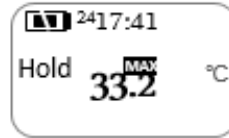

**นาฬิกาจับเวลา**

1. กดปุ่ม Meas. 1 ครั้ง แล้วกดปุ่ม Mode 4 ครั้ง
2. กดปุ่ม Meas. เมื่อต้องการเริ่มจับเวลา/หยุด
3. กดปุ่ม Mode เมื่อต้องการ Reset เวลาให้เป็น 00
4. กดปุ่ม Mode กลับสู่หน้าจอปกติ

การวัด/บันทึกค่าสูงสุด/ต่ำสุด (Min/ Max)

1. ค่าต่ำสุด Min: กดปุ่ม Meas. 1 ครั้งแล้วกดปุ่ม Mode 1 ครั้ง หน้าจอจะแสดงค่าสูงสุด Max: กดปุ่ม Meas. 1 ครั้งแล้วกดปุ่ม Mode 2 ครั้ง หน้าจอจะแสดง
2. กดปุ่ม Meas. ค้างไว้เพื่อวัดอุณหภูมิ เครื่องจะแสดงเฉพาะค่า Min/Max

หน้าจอแสดงผลเฉพาะค่าต่ำสุด
(ไม่แสดงผลค่าอื่นๆ)

หน้าจอแสดงผลเฉพาะค่าสูงสุด
(ไม่แสดงผลค่าอื่นๆ)

การล็อควัดอินฟราเรด/วัดแบบต่อเนื่อง (Lock)

1. กดปุ่ม Meas. 1 ครั้ง แล้วกดปุ่ม Mode 3 ครั้ง
สังเกต คำว่า "Lock" จะกระพริบ
2. กดปุ่ม Meas. เพื่อยืนยันการใช้งาน
สังเกตเห็นคำว่า "Lock" จะหยุดกระพริบและมีสัญลักษณ์อินฟราเรดกระพริบ
3. สามารถนำไปวัดอุณหภูมิ โดยไม่ต้องกดปุ่ม Meas.
4. กดปุ่ม Meas. กลับสู่หน้าจอปกติ