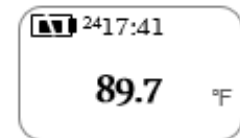

หน้าจอแสดงผลเฉพาะค่าต่ำสุด
(ไม่แสดงผลค่าอื่นๆ)

หน้าจอแสดงผลเฉพาะค่าสูงสุด
(ไม่แสดงผลค่าอื่นๆ)

การล็อควัดอินฟราเรด/วัดแบบต่อเนื่อง (Lock)

1. กดปุ่ม Meas. 1 ครั้ง แล้วกดปุ่ม Mode 3 ครั้ง
สังเกต คำว่า "Lock" จะกระพริบ
2. กดปุ่ม Meas. เพื่อยืนยันการใช้งาน
สังเกตเห็นคำว่า "Lock" จะหยุดกระพริบและมีสัญลักษณ์อินฟราเรดกระพริบ
3. สามารถนำไปวัดอุณหภูมิ โดยไม่ต้องกดปุ่ม Meas.
4. กดปุ่ม Meas. กลับสู่หน้าจอปกติ

หน้าจอแสดงผลอุณหภูมิ
ทุกค่าที่วัดได้

การตั้งค่า °C /°F

1. กดปุ่ม Meas. 1 ครั้งแล้วกดปุ่ม Mode 5 ครั้ง
2. กดปุ่ม Meas. เพื่อเปลี่ยนหน่วยอุณหภูมิ °C /°F

**การตั้งค่า Emissivity**

1. กดปุ่ม Meas. 1 ครั้งแล้วกดปุ่ม Mode 6 ครั้ง
2. กดปุ่ม Meas. เพื่อตั้งค่า Emissivity (5E,6E,7E,....100E)
3. กดปุ่ม Mode เพื่อยืนยันการตั้งค่า