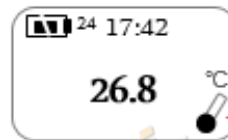

วิธีการใช้งาน

1. เล็งอินฟราเรดไปบนวัตถุที่ต้องการวัดอุณหภูมิ กดปุ่ม Meas. หนึ่งครั้ง
2. อ่านค่าอุณหภูมิที่วัดได้บนหน้าจอ

อุณหภูมิที่วัดได้

หลังจากการใช้งาน (ประมาณ 15 วินาที)

เครื่องจะเปลี่ยนเป็นโหมด Standby หน้าจอจะแสดงอุณหภูมิห้อง

อุณหภูมิห้อง

หน้าจอ Standby

การตั้งเวลา

1. กดปุ่ม Meas. 1 ครั้ง แล้วกดปุ่ม Mode 7 ครั้ง (สังเกตคำว่า "Set" บนมุมขวาบนหน้าจอจะกระพริบ)
2. กดปุ่ม Meas. เลือกรูปแบบการแสดงผลนาฬิกาแบบ 24 หรือ 12 ชั่วโมง กดปุ่ม Mode เพื่อยืนยัน
3. กดปุ่ม Meas. ตั้งเวลาชั่วโมง กดปุ่ม Mode ยืนยันการตั้งค่า กดปุ่ม Meas. ตั้งเวลานาที กดปุ่ม Mode ยืนยันการตั้งค่า