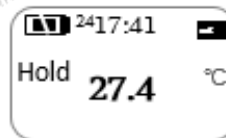

การตั้งเวลา

1. กดปุ่ม Meas. 1 ครั้ง แล้วกดปุ่ม Mode 7 ครั้ง (สังเกตคำว่า "Set" บนมุมขวาบนหน้าจอจะกระพริบ)
2. กดปุ่ม Meas. เลือกรูปแบบการแสดงผลนาฬิกาแบบ 24 หรือ 12 ชั่วโมง กดปุ่ม Mode เพื่อยืนยัน
3. กดปุ่ม Meas. ตั้งเวลาชั่วโมง กดปุ่ม Mode ยืนยันการตั้งค่า กดปุ่ม Meas. ตั้งเวลานาที กดปุ่ม Mode ยืนยันการตั้งค่า