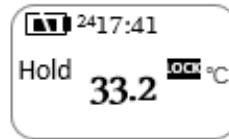

1. ค่าต่ำสุด Min: กดปุ่ม Meas. 1 ครั้งแล้วกดปุ่ม Mode 1 ครั้ง หน้าจอจะแสดงค่าสูงสุด Max: กดปุ่ม Meas. 1 ครั้งแล้วกดปุ่ม Mode 2 ครั้ง หน้าจอจะแสดง
2. กดปุ่ม Meas. ค้างไว้เพื่อวัดอุณหภูมิ เครื่องจะแสดงเฉพาะค่า Min/Max

หน้าจอแสดงผลเฉพาะค่าต่ำสุด
(ไม่แสดงผลค่าอื่นๆ)

หน้าจอแสดงผลเฉพาะค่าสูงสุด
(ไม่แสดงผลค่าอื่นๆ)

การล็อควัดอินฟราเรด/วัดแบบต่อเนื่อง (Lock)

1. กดปุ่ม Meas. 1 ครั้ง แล้วกดปุ่ม Mode 3 ครั้ง
สังเกต คำว่า "Lock" จะกระพริบ
2. กดปุ่ม Meas. เพื่อยืนยันการใช้งาน
สังเกตเห็นคำว่า "Lock" จะหยุดกระพริบและมีสัญลักษณ์อินฟราเรดกระพริบ
3. สามารถนำไปวัดอุณหภูมิ โดยไม่ต้องกดปุ่ม Meas.
4. กดปุ่ม Meas. กลับสู่หน้าจอปกติ