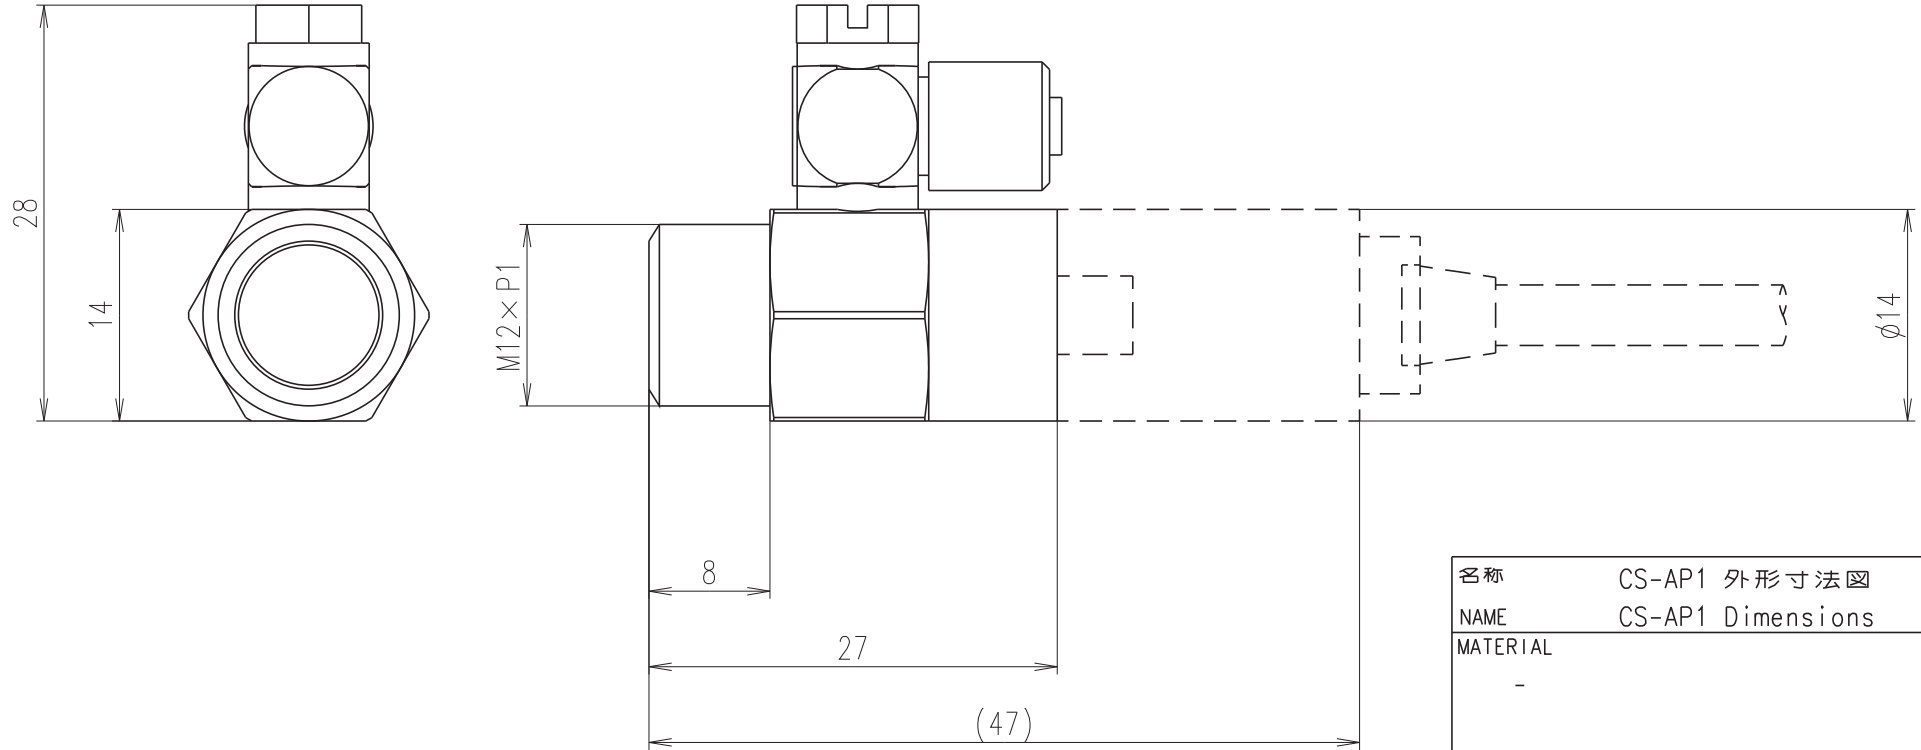

1 2 3 4 5 6

変更 0ヶ所	当該図面改訂理由
変更者	
変更年月日	

A

B

C

D

名称	CS-AP1 外形寸法図		
NAME	CS-AP1 Dimensions		
MATERIAL	-		
関連元			
A4		UNIT:mm	SCALE 2 / 1
APPROVED BY	CHECKED BY	DRAWN BY	DESIGNED BY
DRAWING NO.			
OPTEX CO., LTD.			