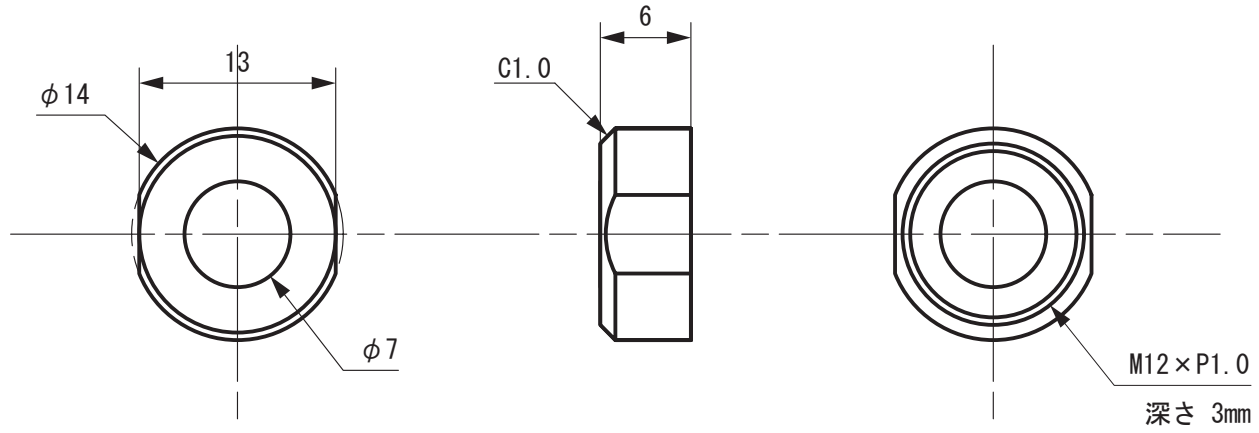

C

D

変更 0ヶ所	当該図面改訂理由
変更者	
変更年月日	

名称		CS CFレンズ 外形寸法図	
NAME		CS CFレンズ 外形寸法図	
MATERIAL		外形 : Al レンズ : Si	
関連元			
A4		UNIT:mm	SCALE 2/1
APPROVED BY	CHECKED BY	DRAWN BY	DESIGNED BY
DRAWING NO.			
OPTEX CO., LTD.			