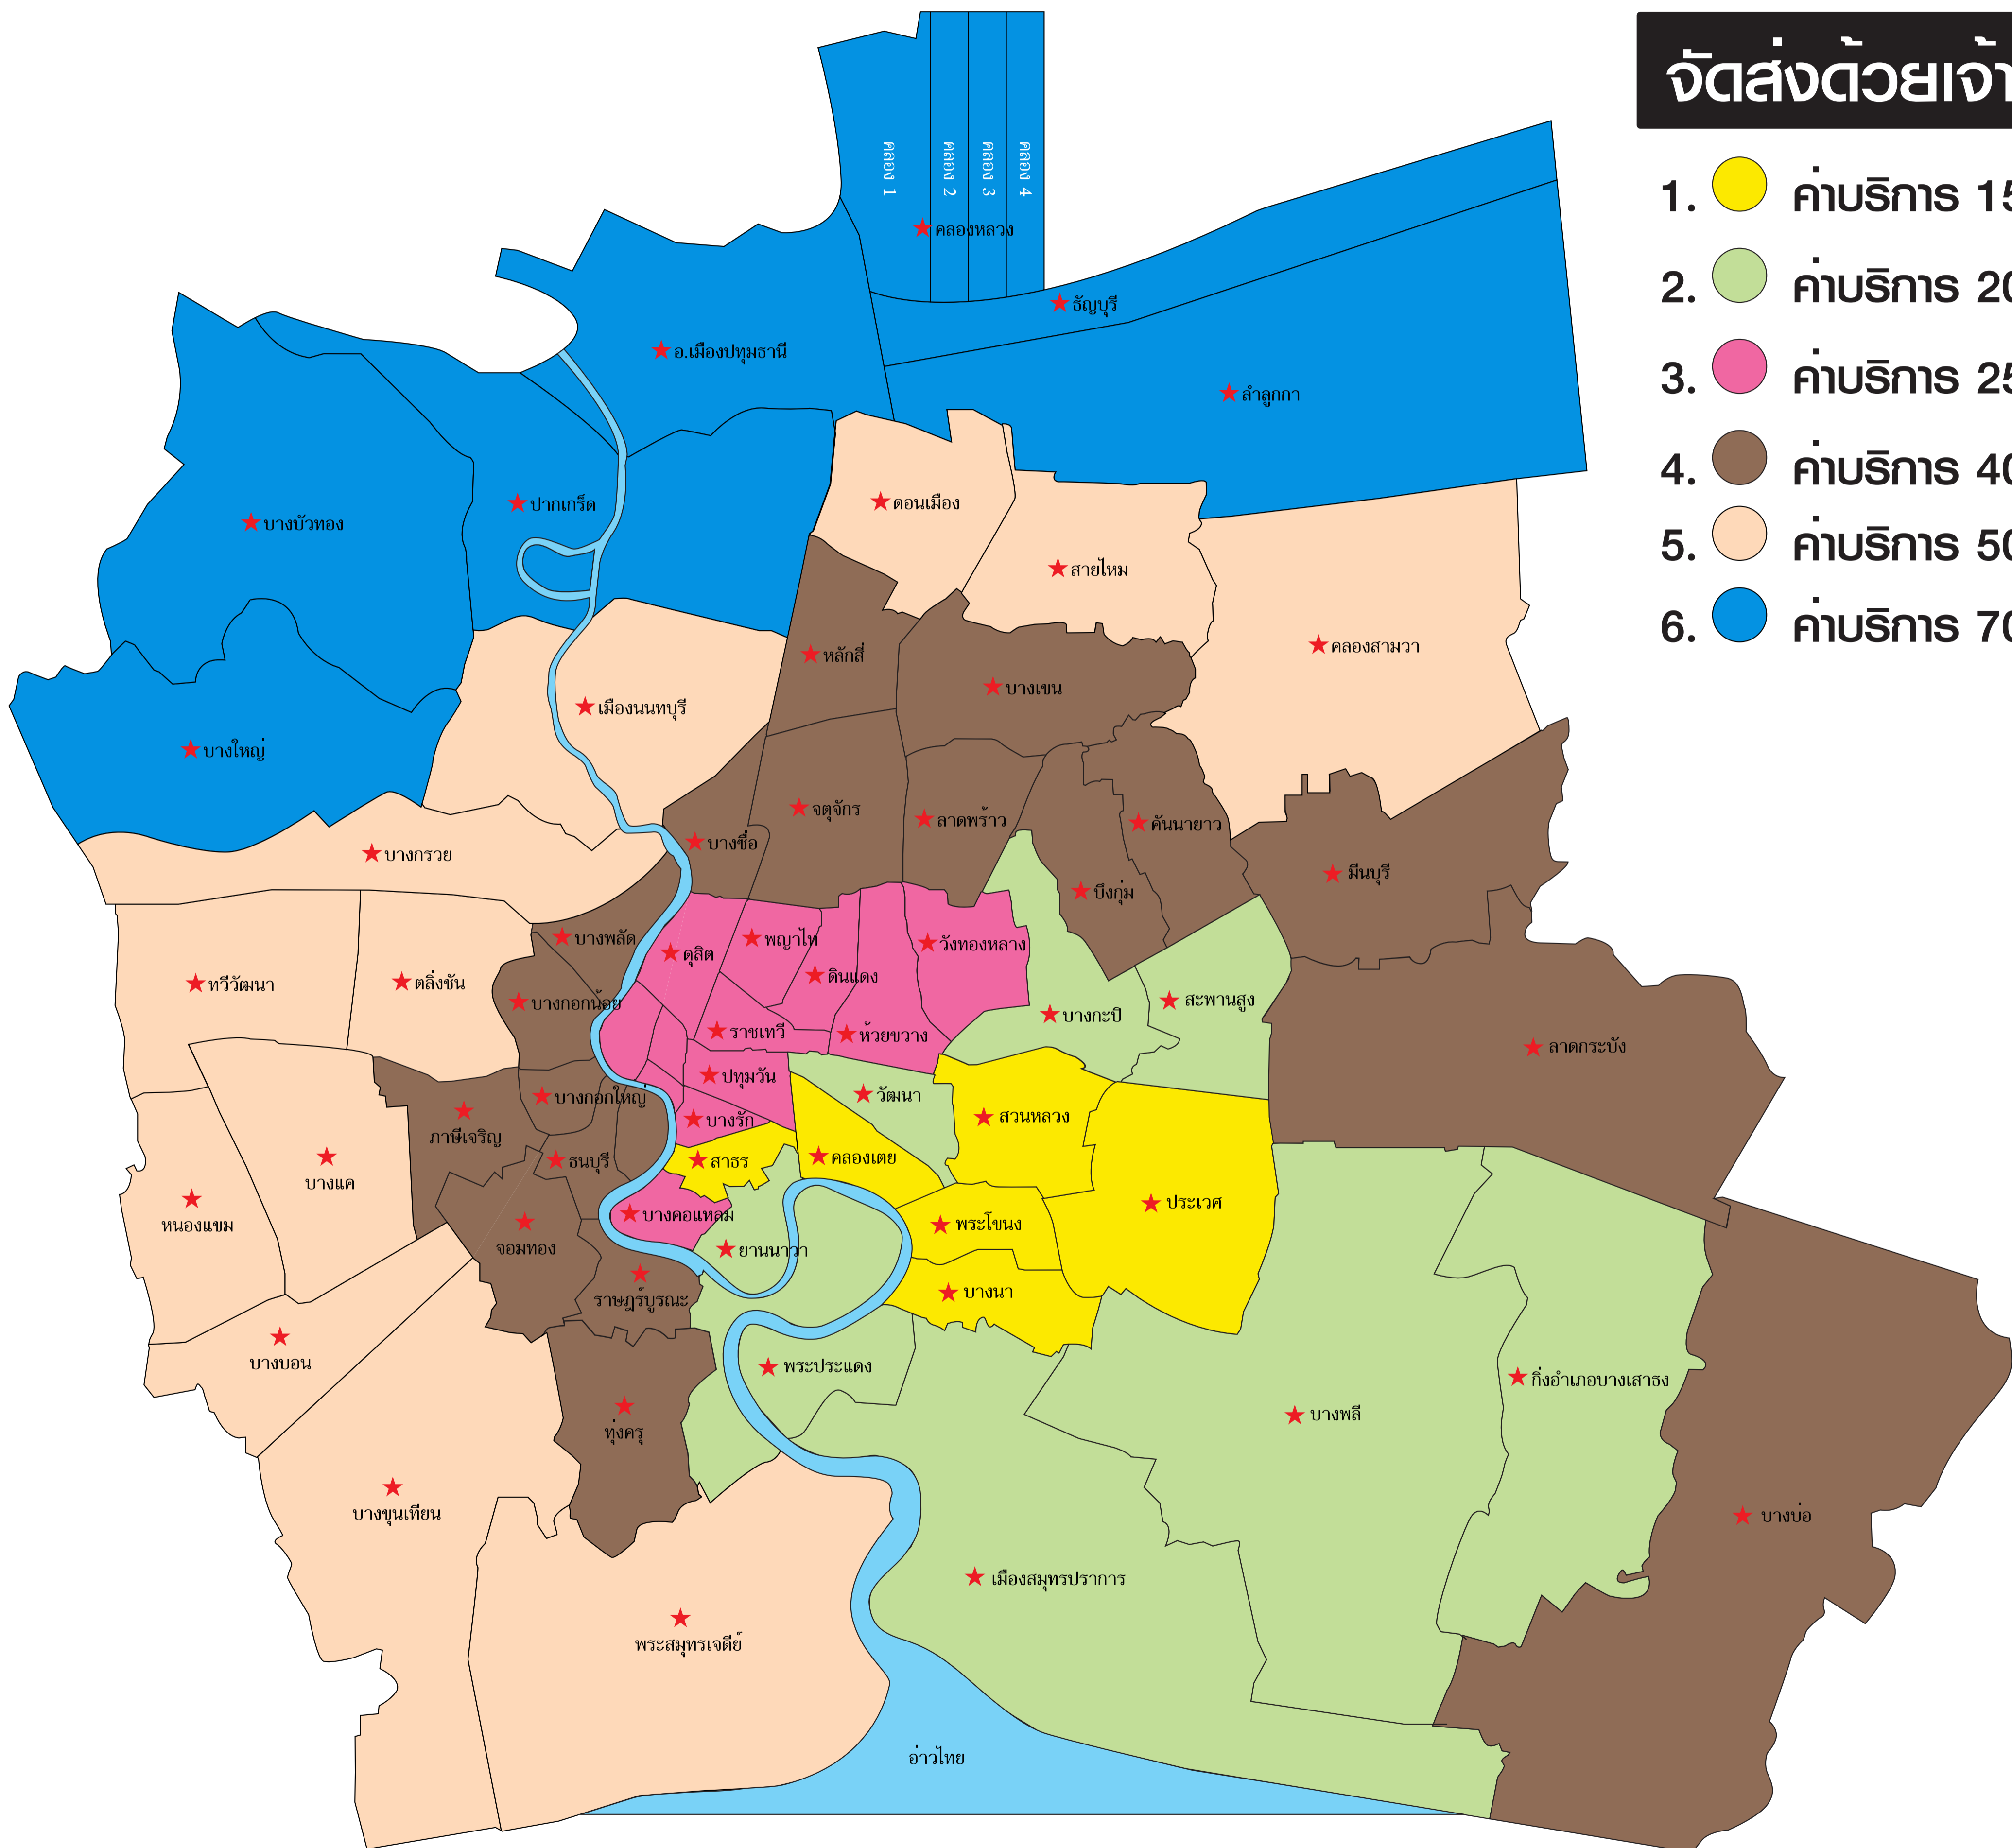

ค่าบริการจัดส่ง เมื่อสั่งซื้อสินค้า 3,000 บาทขึ้นไป

จัดส่งด้วยเจ้าหน้าที่

● จัดส่งฟรี

1. ● ค่าบริการ 400 บาท

2. ● ค่าบริการ 500 บาท

3. ● ค่าบริการ 700 บาท

กรณีสินค้าไม่ถึง 3,000 บาท

จัดส่งด้วยเจ้าหน้าที่

- ค่าบริการ 150 บาท
- ค่าบริการ 200 บาท
- ค่าบริการ 250 บาท
- ค่าบริการ 400 บาท
- ค่าบริการ 500 บาท
- ค่าบริการ 700 บาท

จัดส่งโดย EMS ค่าบริการ 100-150 บาท