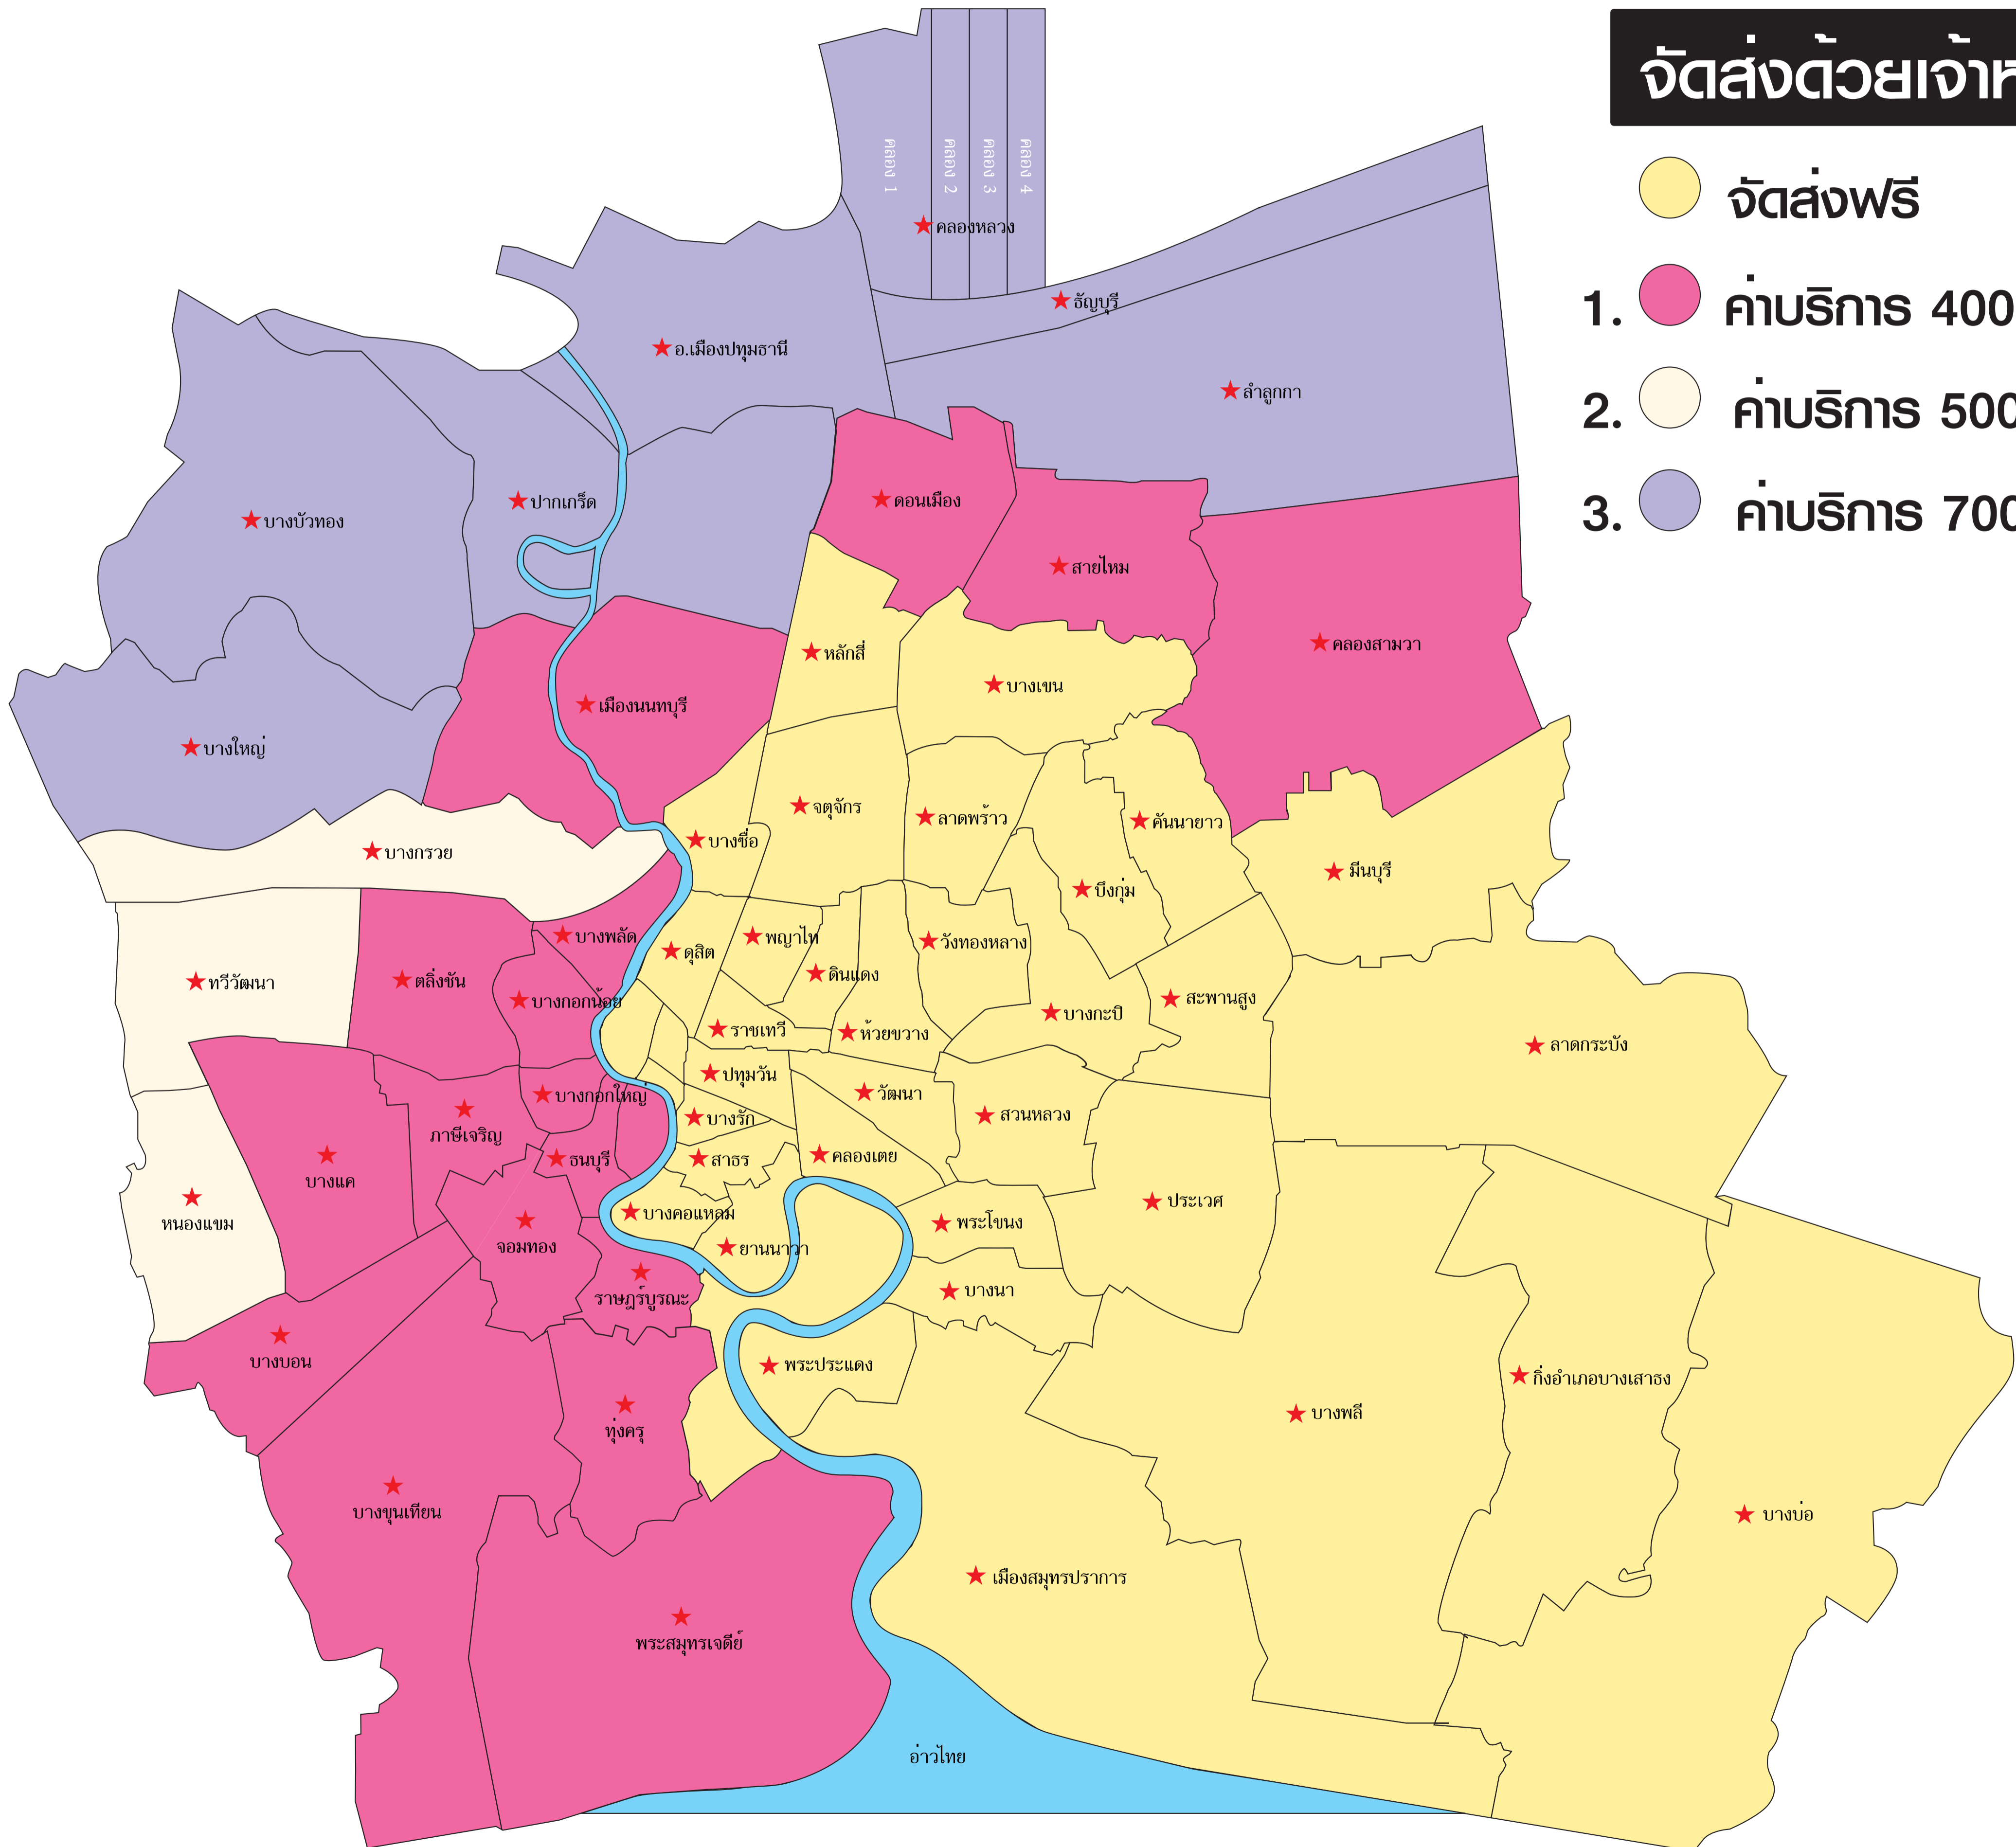

ค่าบริการจัดส่ง เมื่อสั่งซื้อสินค้า 3,000 บาทขึ้นไป

จัดส่งด้วยเจ้าหน้าที่

● จัดส่งฟรี

1. ● ค่าบริการ 400 บาท

2. ● ค่าบริการ 500 บาท

3. ● ค่าบริการ 700 บาท

กรณีสินค้าไม่ถึง 3,000 บาท

จัดส่งด้วยเจ้าหน้าที่